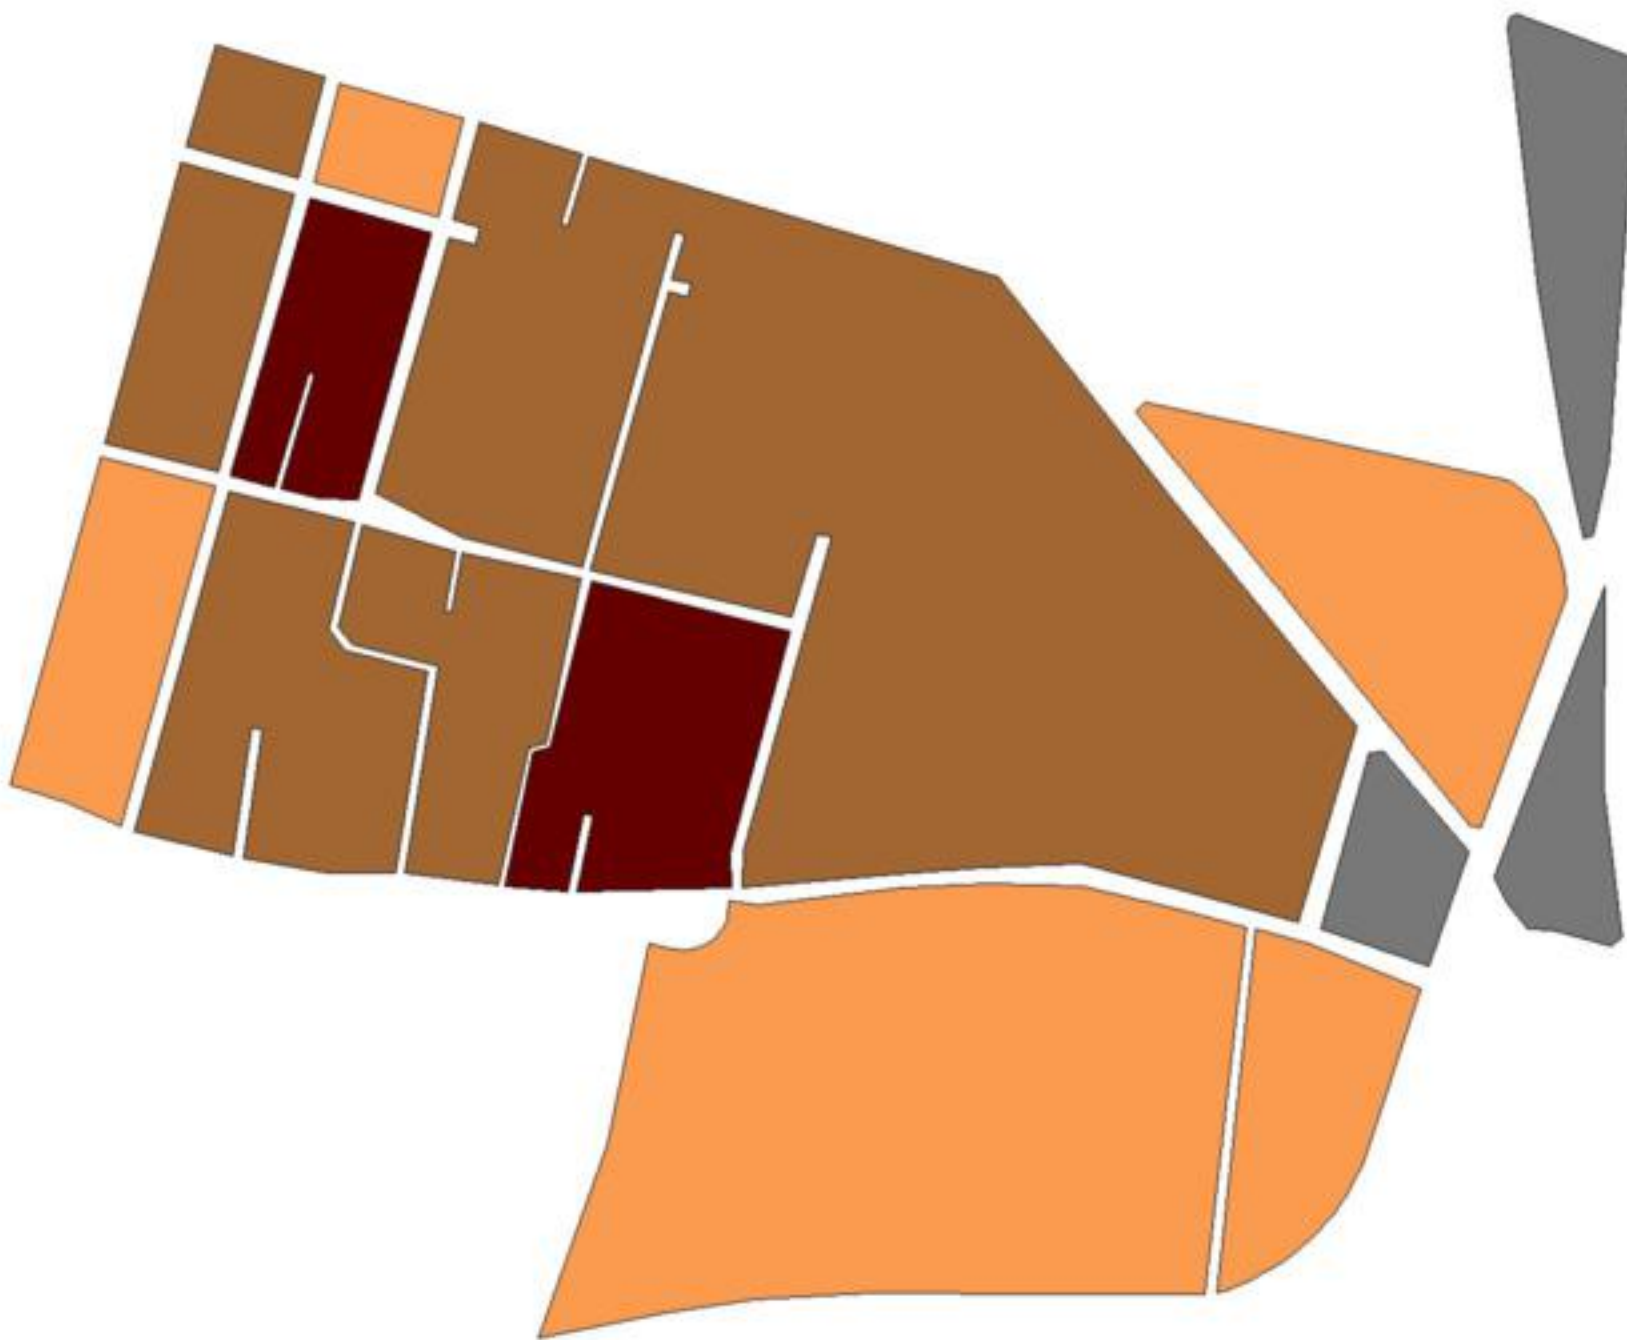

EVALUA DF
Consejo de Evaluación del
Desarrollo Social del
Distrito Federal

ÍNDICE DE DESARROLLO SOCIAL

Delegación: Miguel Hidalgo
Colonia: San Diego Ocoyoacac
Grado de desarrollo: Bajo

Grado de Desarrollo Social

-  Muy bajo
-  Bajo
-  Medio
-  Alto
-  Sin dato

0.03 0 0.03 0.06 Kilómetros

Fuente: Elaboración propia con datos de Seduvi e INEGI